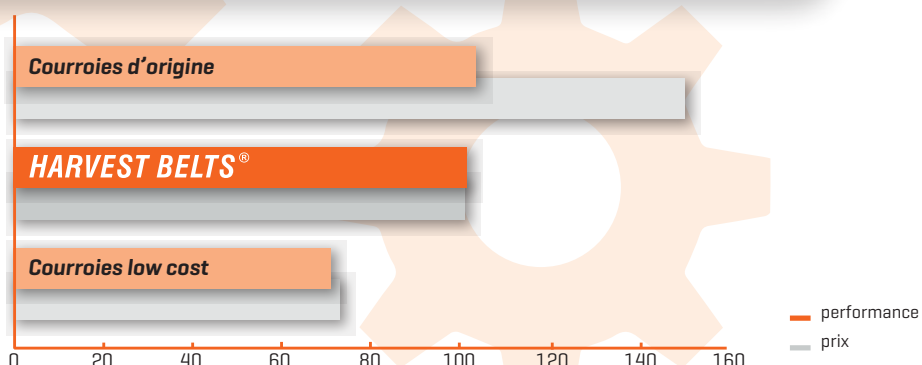

Courroies de Variateur
Câble polyester
Triple enrobage
Renforts Textiles

Les courroies de **Variateur de profils HI, HJ, HK, HL, HM, 62x25, de 28 à 68** de largeur sont construites pour fournir une transmission de puissance fiable, assurant un fonctionnement fluide et efficace de votre équipement.

Courroies trapézoïdales
Câble polyester
Triple enrobage
Mélange caoutchouc fibré

Les **courroies trapézoïdales de profils Z, A, B, C, D, E, SPZ, SPA, SPB, SPC, 20x12.5 & 25x16** sont conçues pour des applications agricoles lourdes. Elles contribuent à une haute performance de vos machines grâce sa flexibilité, à un transfert de puissance précis et à longue durée de vie opérationnelle.

Les courroies **hexagonales de profils HAA, HBB, HCC** sont conçues pour un bon maintien pour une charge uniforme qui assure un fonctionnement long et sans défaut dans les entraînements agricoles.

Depuis de nombreuses années, nous fabriquons des courroies sur mesure pour l'arrachage du lin, la récolte des carottes... Conçues pour des performances et une durabilité optimale.

Notre département Développement est donc en mesure de répondre à vos demandes spécifiques.

PERFORMANCES

Les courroies Harvest Belt, une belle alternative aux courroies d'origine.