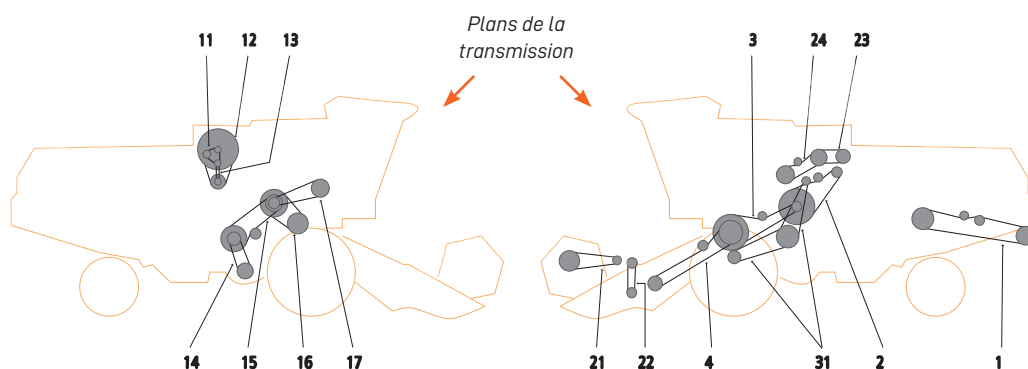

Les courroies **hexagonales de profils HAA, HBB, HCC** sont conçues pour un bon maintien pour une charge uniforme qui assure un fonctionnement long et sans défaut dans les entraînements agricoles.

Depuis de nombreuses années, nous fabriquons des courroies sur mesure pour l'arrachage du lin, la récolte des carottes... Conçues pour des performances et une durabilité optimale.

Notre département Développement est donc en mesure de répondre à vos demandes spécifiques.

PERFORMANCES

Les courroies Harvest Belt, une belle alternative aux courroies d'origine.

IDENTIFICATION

Nos courroies sont identifiées par des numéros OEM.

Le client doit indiquer le numéro de la pièce d'origine et nous nous chargeons de trouver la courroie adaptée aux bonnes dimensions et à la bonne application.

CATALOGUE DES COURROIES

John Deere 1032 - 1042 - 1052